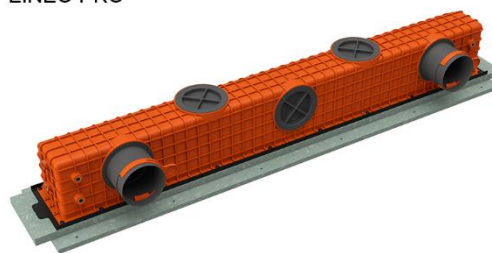

Ценава листа безрамкови гипсови дифузери

07.2024

Безрамкови решетки за стени и тавани

Скрити дифузори RONDO, KVADRO и LINEO са направени от екологичен материал – чист гипс, предназначени за монтаж в тавани и стени от гипсокартон. Боядисани със същата боя като таваните или стени, за да се осигури безпроблемен и стилен вид. Гамата включва модели с кръгъл, квадратен и линеен дизайн.

RONDO

KVADRO

LINEO PRO

Наименование	мярка	ед. цена, лв с ДДС
Дифузор RONDO 100	бр	169,00
Дифузор RONDO 125	бр	169,00
Дифузор RONDO 160	бр	195,00
Дифузор KVADRO 100	бр	182,00
Дифузор KVADRO 125	бр	182,00
Дифузор LINEO PRO PUZZLE, дължина 1000мм	бр	612,00
Дифузор LINEO PRO SINGLE, дължина 1000мм	бр	612,00
Дифузор LINEO PRO PRFILE, дължина 1000мм	бр	612,00

 <p><i>SINGLE – закрепва се към бетонен таван преди монтажа на гипсовата рамка</i></p>	 <p><i>PROFILE – закрепва се за гипсовите профили. Бърз и удобен за монтаж.</i></p>	 <p><i>PROFILE PUZZLE – закрепва се за гипсовите профили и може да се сглобява неограничено в дължина</i></p>
---	--	--